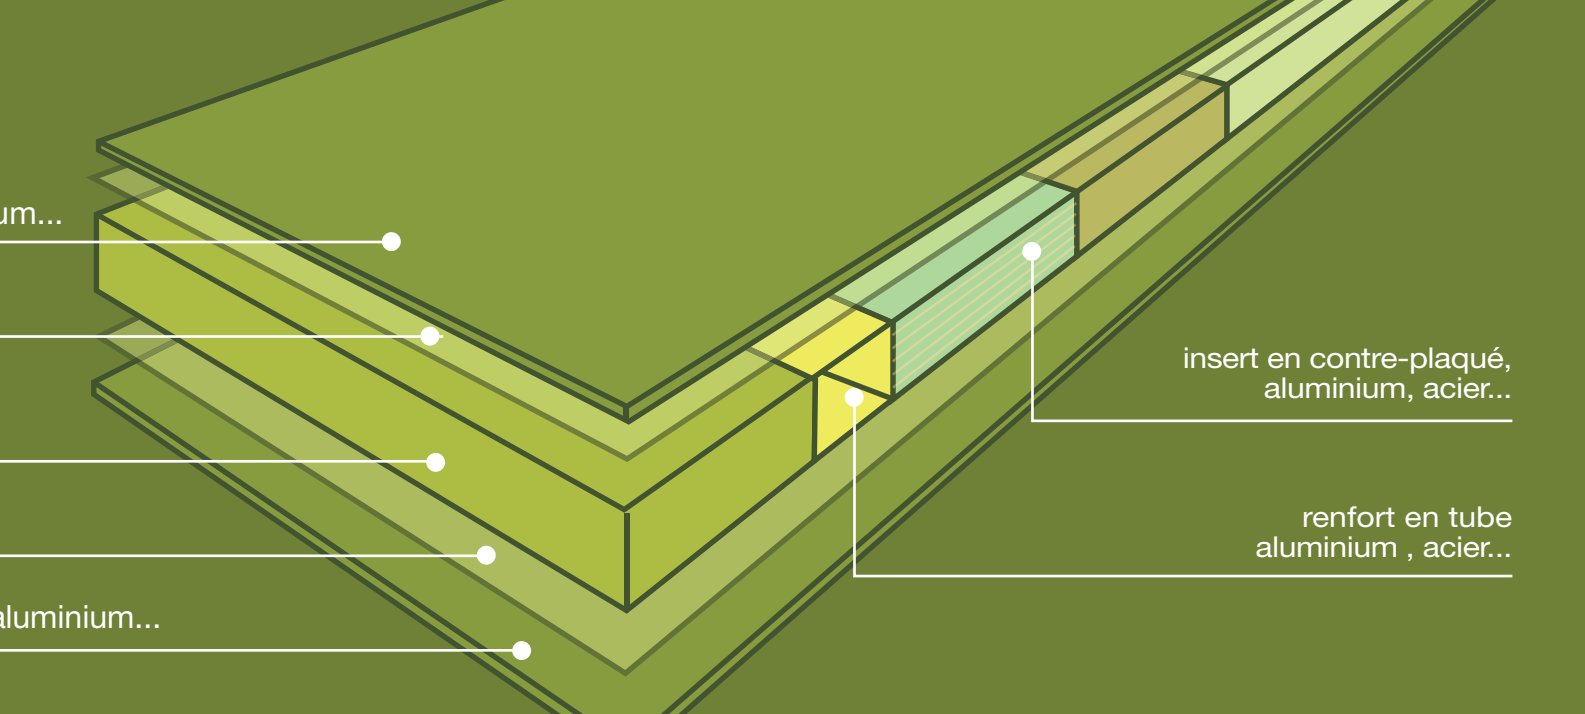

panneaux usinés

kits isolés

composition : kits complets ferrés et jointés, composés de panneaux de 15 à 120 mm, livrables avec cornières de finition, ailes polyester, profils de rive inférieure, profils en U et battus, charnières piano ou indécrochables...

1. **atouts :**
2. assemblage par collage (*cartouche de colle fournie*)
   - esthétiques et légers
   - adaptés aux 3T5 et Poids Lourds
   - rapides et faciles à assembler (*grâce aux feuillures d'assemblage*)

cellules EFAS

composition : cellule avec plancher autoportant, prête à poser sur votre châssis

1. **atouts :** rapidité, qualité, rentabilité d'un produit fini